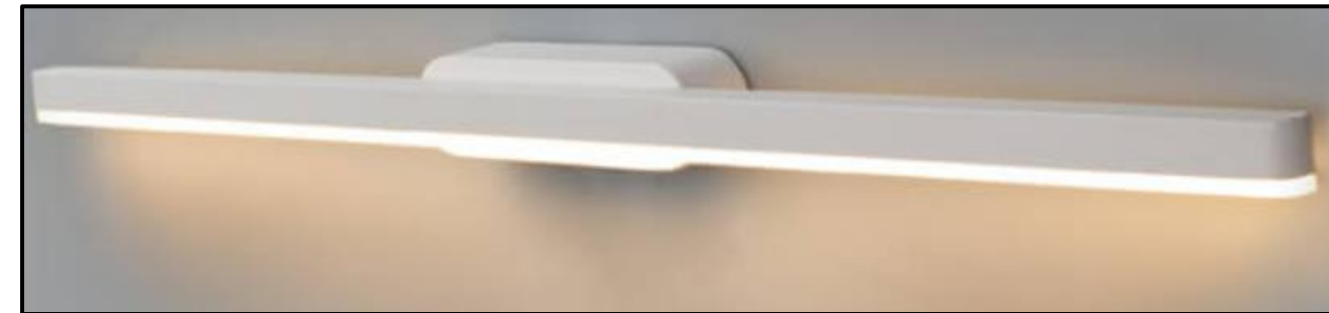

lighting studio

planlight

מצגת אפיון ממוקדת

הארת מראות

ליניאריים צמודי קיר להארת מראות

L530xW80xH80mm

600: אורך: mm
105: רוחב: mm
50: גובה: mm

ליניאריים צמודי קיר להארת מראות

50W\30W
אורכים: 92\52
UP&DOWN

20W\27W

הארת מראות עם צמודי קיר ליניאריים דקורטיביים

חדרי מקלחות

30W\20W
אורכים: 90\60

32W\20W
אורכים: 80\50
UP&DOWN

הארת מראות תלויים

הארט מראות