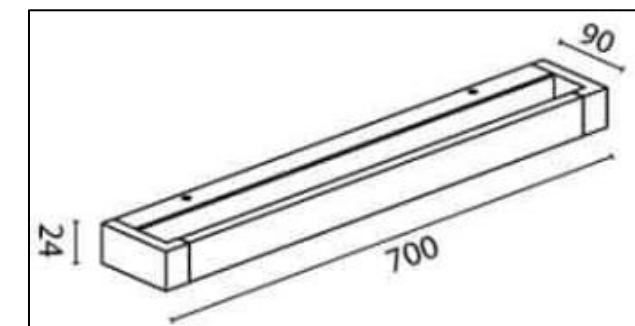

ליניאריים צמודי קיר להארת מראות

50W\30W
אורכים: 92\52
UP&DOWN

20W\27W