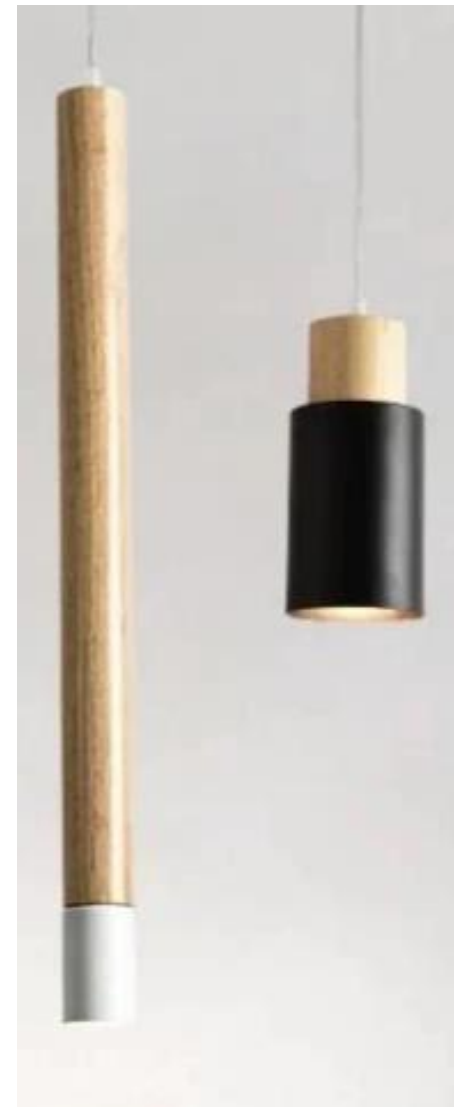

lighting studio

planlight

מצגת אפיון ממוקדת

הארת מראות

ליניאריים צמודי קיר להארת מראות

L530xW80xH80mm

600: אורך: mm
105: רוחב: mm
50: גובה: mm

ליניאריים צמודי קיר להארת מראות

50W\30W
אורכים: 92\52
UP&DOWN

20W\27W

הארת מראות עם צמודי קיר ליניאריים דקורטיביים

חדרי מקלחות

30W\20W
אורכים: 90\60

32W\20W
אורכים: 80\50
UP&DOWN

הארת מראות תלויים

הארט מראות