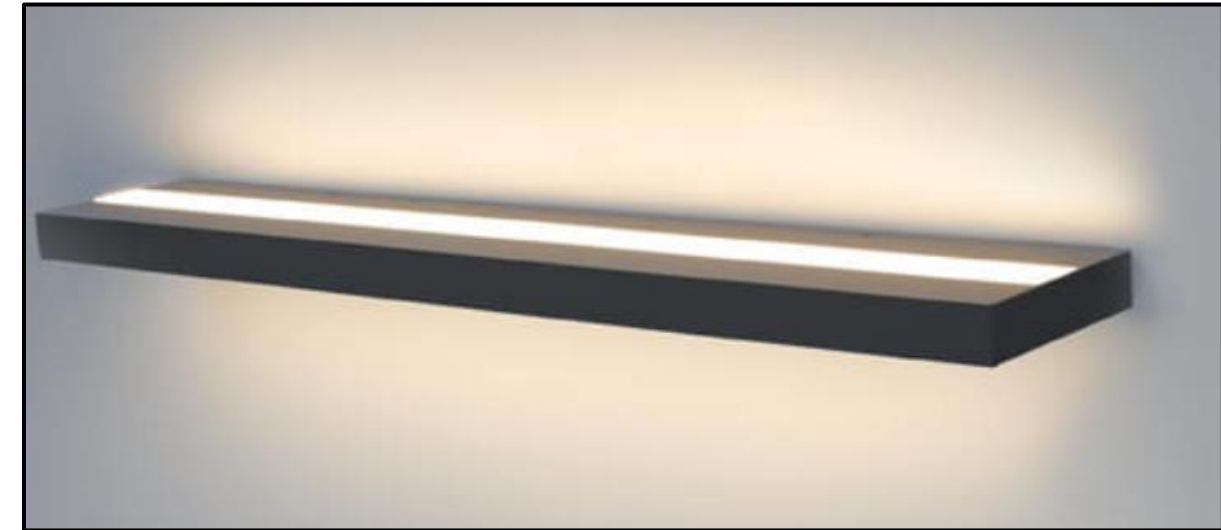

lighting studio

planlight

מצגת אפיון ממוקדת

הארת מראות

ליניאריים צמודי קיר להארת מראות

L530xW80xH80mm

600: אורך: mm
105: רוחב: mm
50: גובה: mm

ליניאריים צמודי קיר להארת מראות

50W\30W
אורכים: 92\52
UP&DOWN

20W\27W

הארת מראות עם צמודי קיר ליניאריים דקורטיביים

חדרי מקלחות

30W\20W
אורכים: 90\60

32W\20W
אורכים: 80\50
UP&DOWN

הארת מראות תלויים

הארט מראות