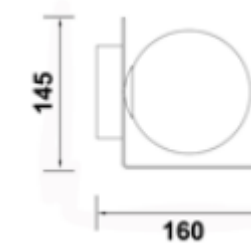

lighting studio

planlight

מצגת אפיון ממוקדת

הארת מראות

ליניאריים צמודי קיר להארת מראות

L530xW80xH80mm

600: אורך: mm
105: רוחב: mm
50: גובה: mm

ליניאריים צמודי קיר להארת מראות

50W\30W
אורכים: 92\52
UP&DOWN

20W\27W

הארת מראות עם צמודי קיר ליניאריים דקורטיביים

חדרי מקלחות

30W\20W
אורכים: 90\60

32W\20W
אורכים: 80\50
UP&DOWN

הארת מראות תלויים

הארט מראות

מידות בייצור לפי
בקשת הלקוח

מראה מוארת

planlight

תל אביב, בן שמן 4

office@planlight.co.il

שגיא שפירא 052-3364300

רועי דוד 052-6588943