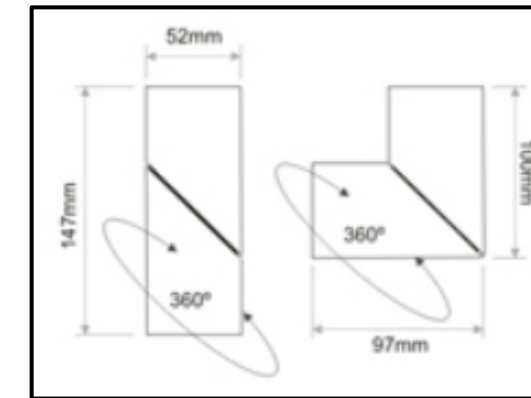

230*160*120

66*60*H=101

הארת חללים בקומפוזיציות שונות בחללים שונים

שקועי תקרה

Santi

Polar Trim

צילינדרים צמודי תקרה

LTK 12W
Also
OUTDOOR

BELENI-OA
12W

LUL
קוטר-158 מ"מ, גובה-58 מ"מ 25W
קוטר-158 מ"מ, גובה-58 מ"מ 18W

LTK DARK
12W

פתרונות הארה כללית

פתרונות להארה כללית

לגופים קטרים שונים
ועוצמות שונות

שילוב של מגוון גופים

planlight