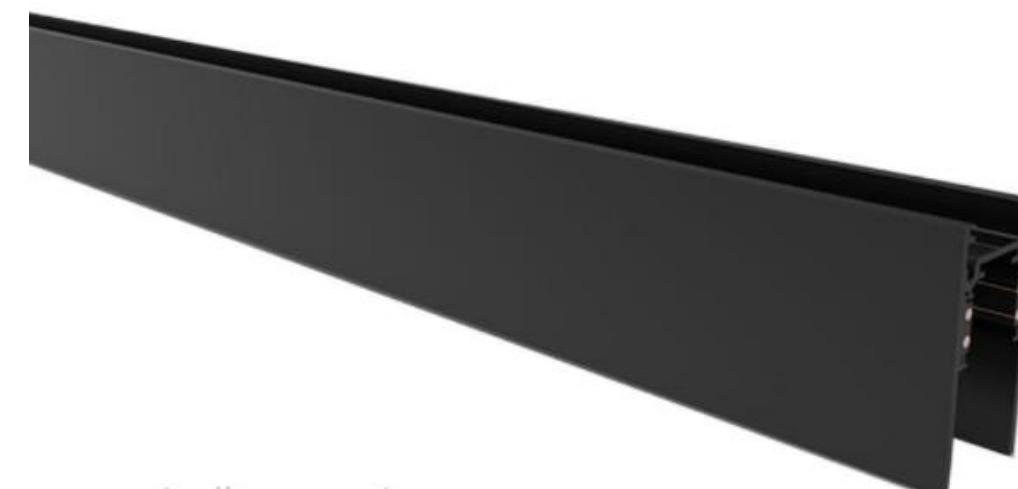

lighting studio

planlight

מצגת אפיון טכני

פתרונות ליניאריים שונים

מערכות תאורה משולבות

מערכות תאורה משולבות

פרופילי תאורה

פסי צבירה וספוטים

230*160*120

66*60*H=101

הארת חללים בקומפוזיציות שונות בחללים שונים

שקועי תקרה

Santi

Polar Trim

צילינדרים צמודי תקרה

LTK 12W
Also
OUTDOOR

BELENI-OA
12W

LUL
קוטר-158 מ"מ, גובה-58 מ"מ 25W
קוטר-158 מ"מ, גובה-58 מ"מ 18W

LTK DARK
12W

פתרונות הארה כללית

פתרונות להארה כללית

לגופים קטרים שונים
ועוצמות שונות

שילוב של מגוון גופים

planlight