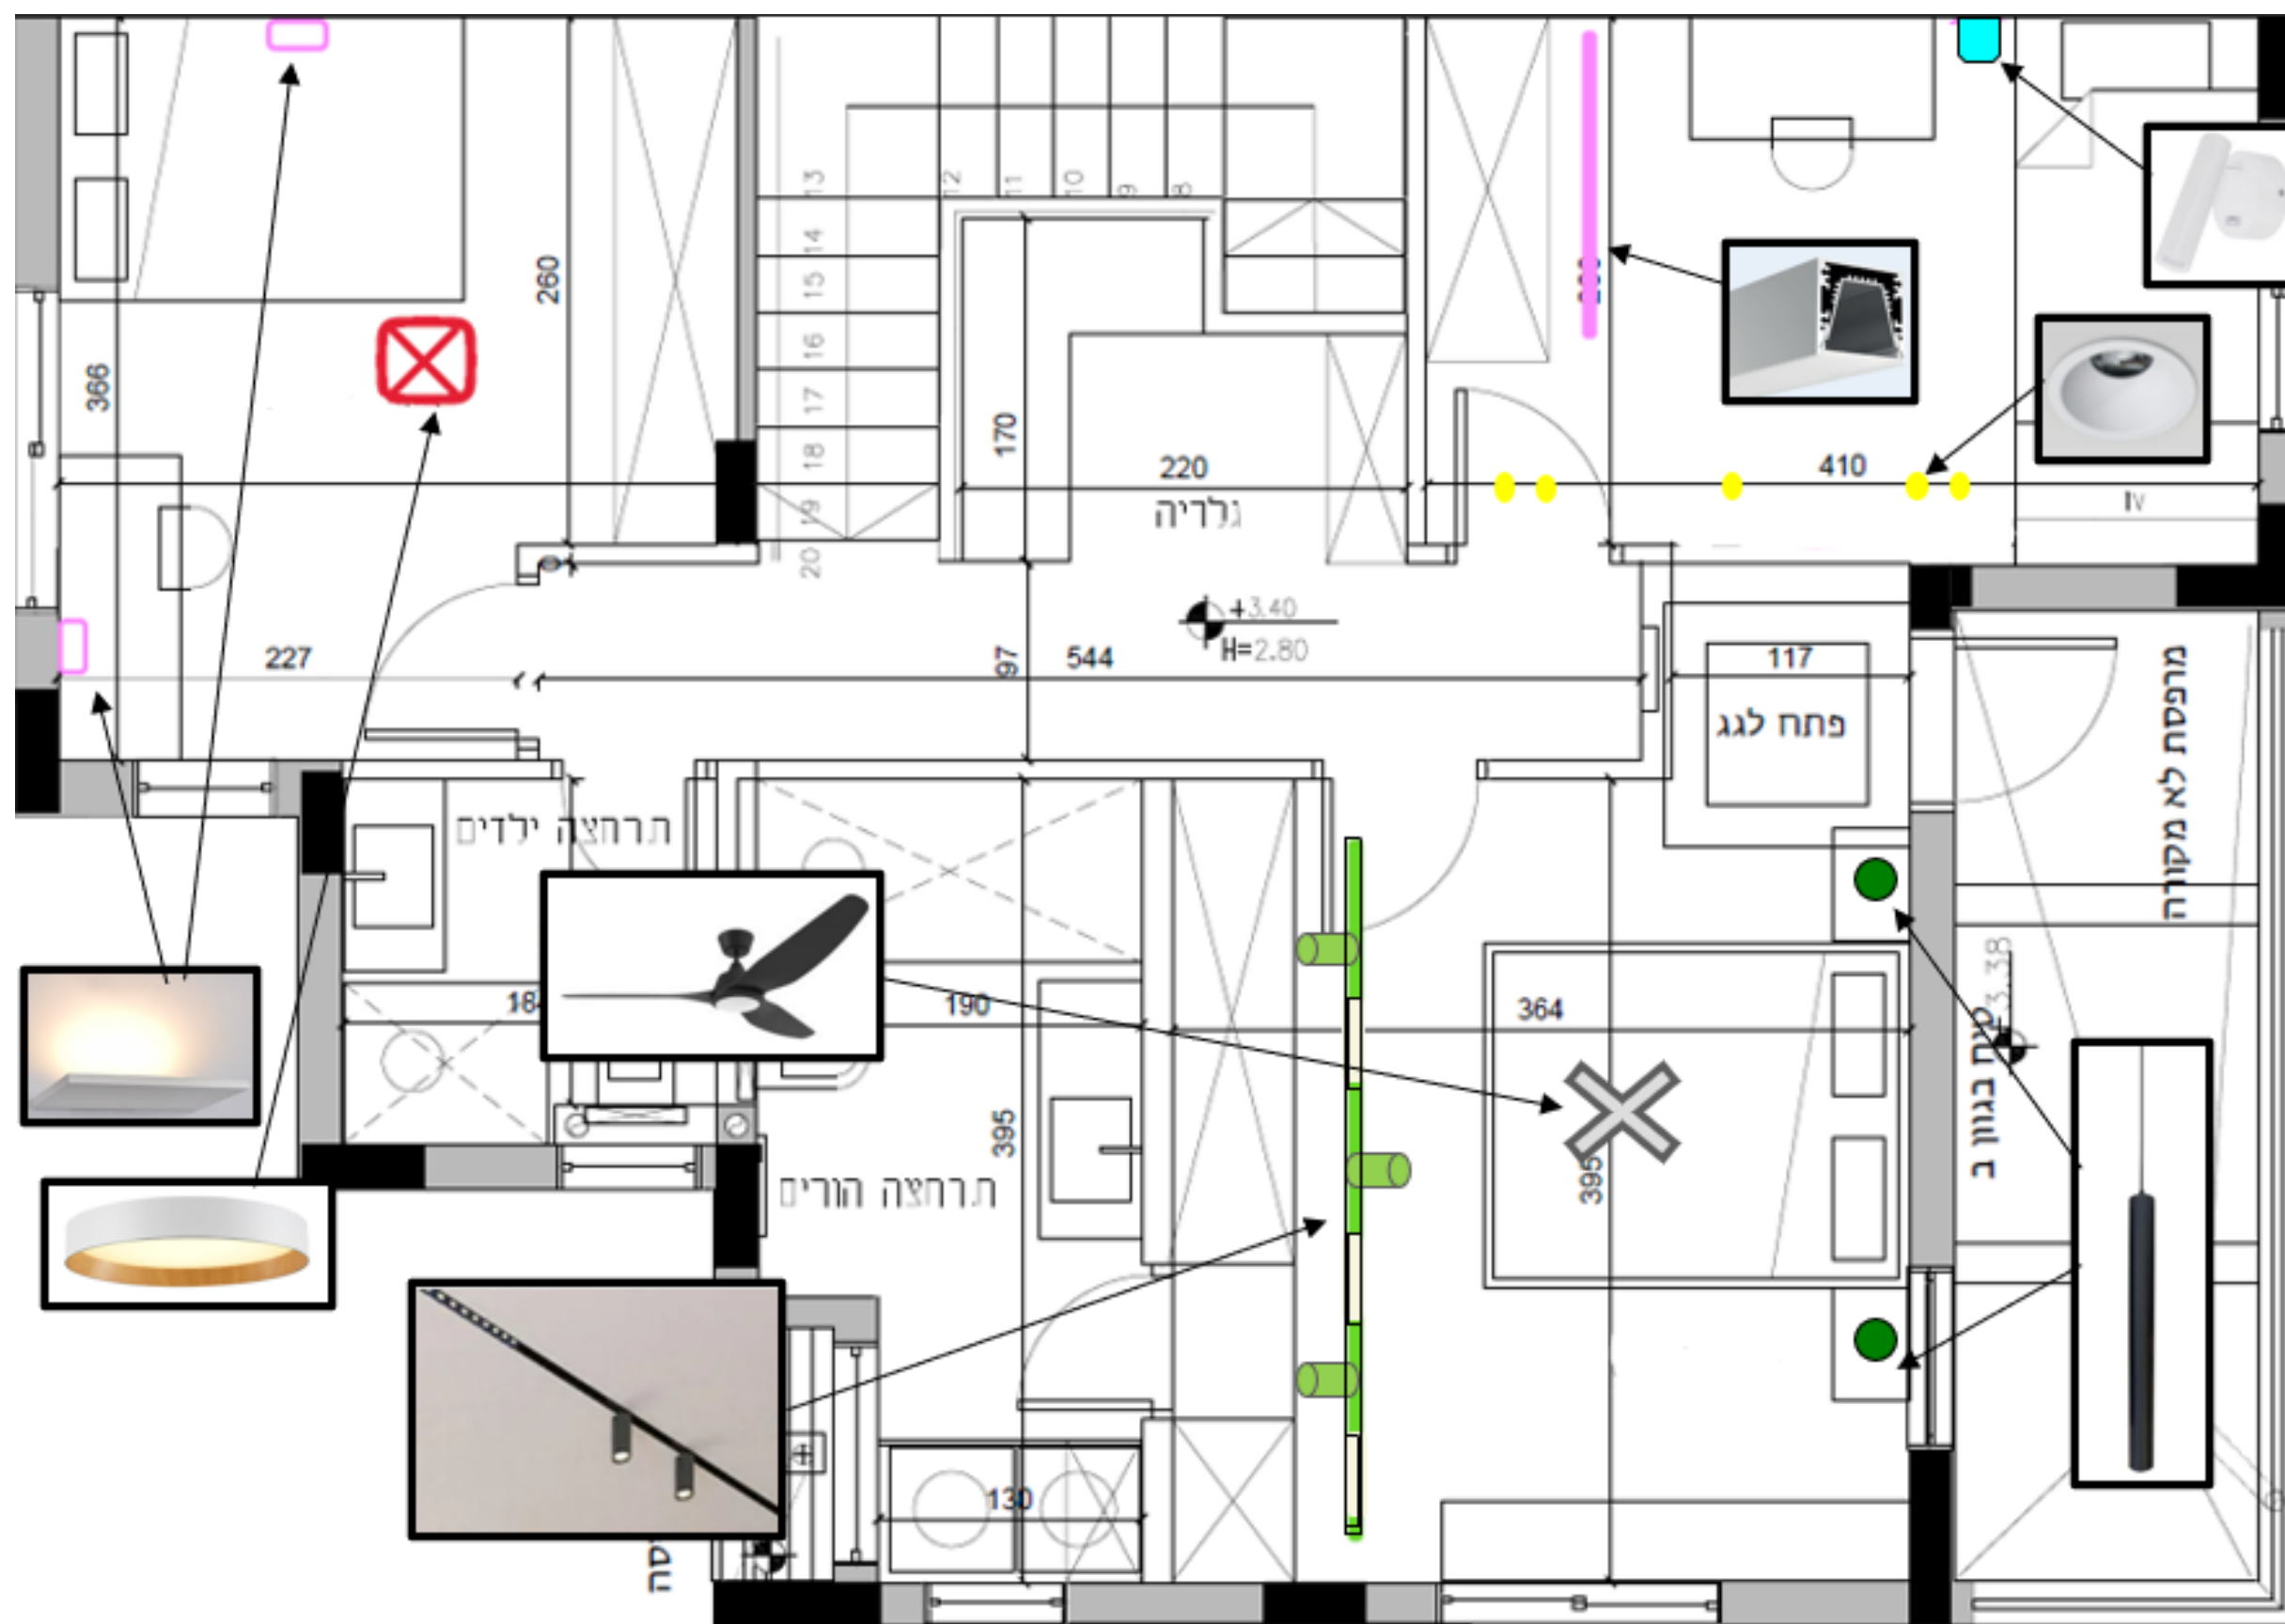

230*160*120

66*60*H=101

הארת חללים בקומפוזיציות שונות בחללים שונים

שקועי תקרה

Santi

Polar Trim

צילינדרים צמודי תקרה

LTK 12W
Also
OUTDOOR

BELENI-OA
12W

LUL
קוטר-158 מ"מ, גובה-58 מ"מ 25W
קוטר-158 מ"מ, גובה-58 מ"מ 18W

LTK DARK
12W

פתרונות הארה כללית

פתרונות להארה כללית

לגופים קטרים שונים
ועוצמות שונות

שילוב של מגוון גופים

planlight