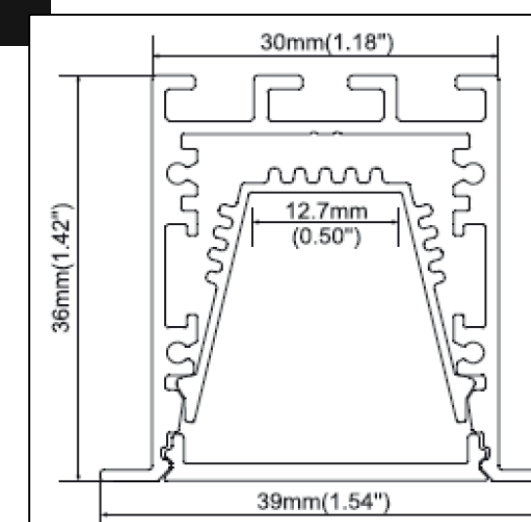

פרופילי תאורה