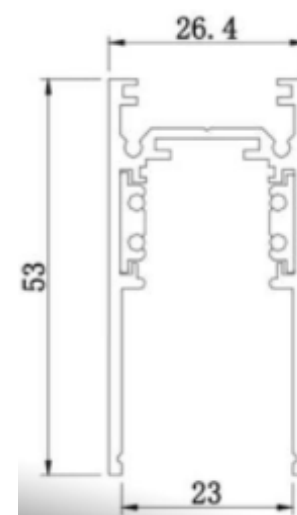

מערכות תאורה משולבות