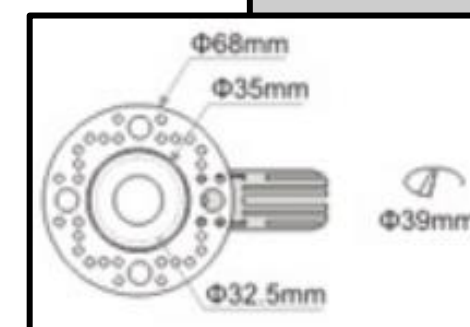

230*160*120

66*60*H=101

הארת חללים בקומפוזיציות שונות בחללים שונים

שקועי תקרה

Santi

Polar Trim

צילינדרים צמודי תקרה

LTK 12W
Also
OUTDOOR

BELENI-OA
12W

LUL
קוטר-158 מ"מ, גובה-58 מ"מ 25W
קוטר-158 מ"מ, גובה-58 מ"מ 18W

LTK DARK
12W

פתרונות הארה כללית

פתרונות להארה כללית

לגופים קטרים שונים
ועוצמות שונות

שילוב של מגוון גופים

planlight