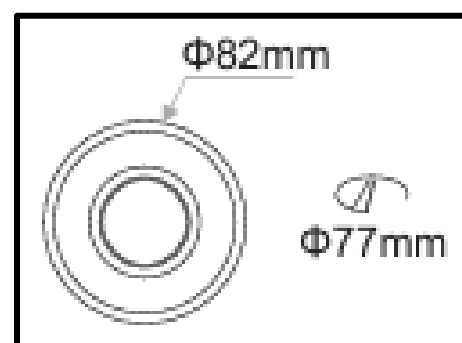

230*160*120

66*60*H=101

הארת חללים בקומפוזיציות שונות בחללים שונים

שקועי תקרה

Santi

Polar Trim

צילינדרים צמודי תקרה

LTK 12W
Also
OUTDOOR

BELENI-OA
12W

LUL
קוטר-158 מ"מ, גובה-58 מ"מ 25W
קוטר-158 מ"מ, גובה-58 מ"מ 18W

LTK DARK
12W

פתרונות הארה כללית

פתרונות להארה כללית

לגופים קטרים שונים
ועוצמות שונות

שילוב של מגוון גופים

planlight