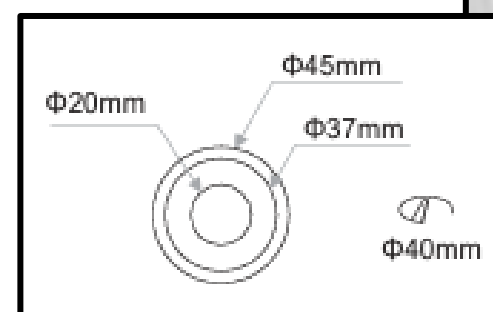

230*160*120

66*60*H=101

הארת חללים בקומפוזיציות שונות בחללים שונים

שקועי תקרה

Santi

Polar Trim

צילינדרים צמודי תקרה

LTK 12W
Also
OUTDOOR

BELENI-OA
12W

LUL
קוטר-158 מ"מ, גובה-58 מ"מ 25W
קוטר-158 מ"מ, גובה-58 מ"מ 18W

LTK DARK
12W

פתרונות הארה כללית

פתרונות להארה כללית

לגופים קטרים שונים
ועוצמות שונות

שילוב של מגוון גופים

planlight