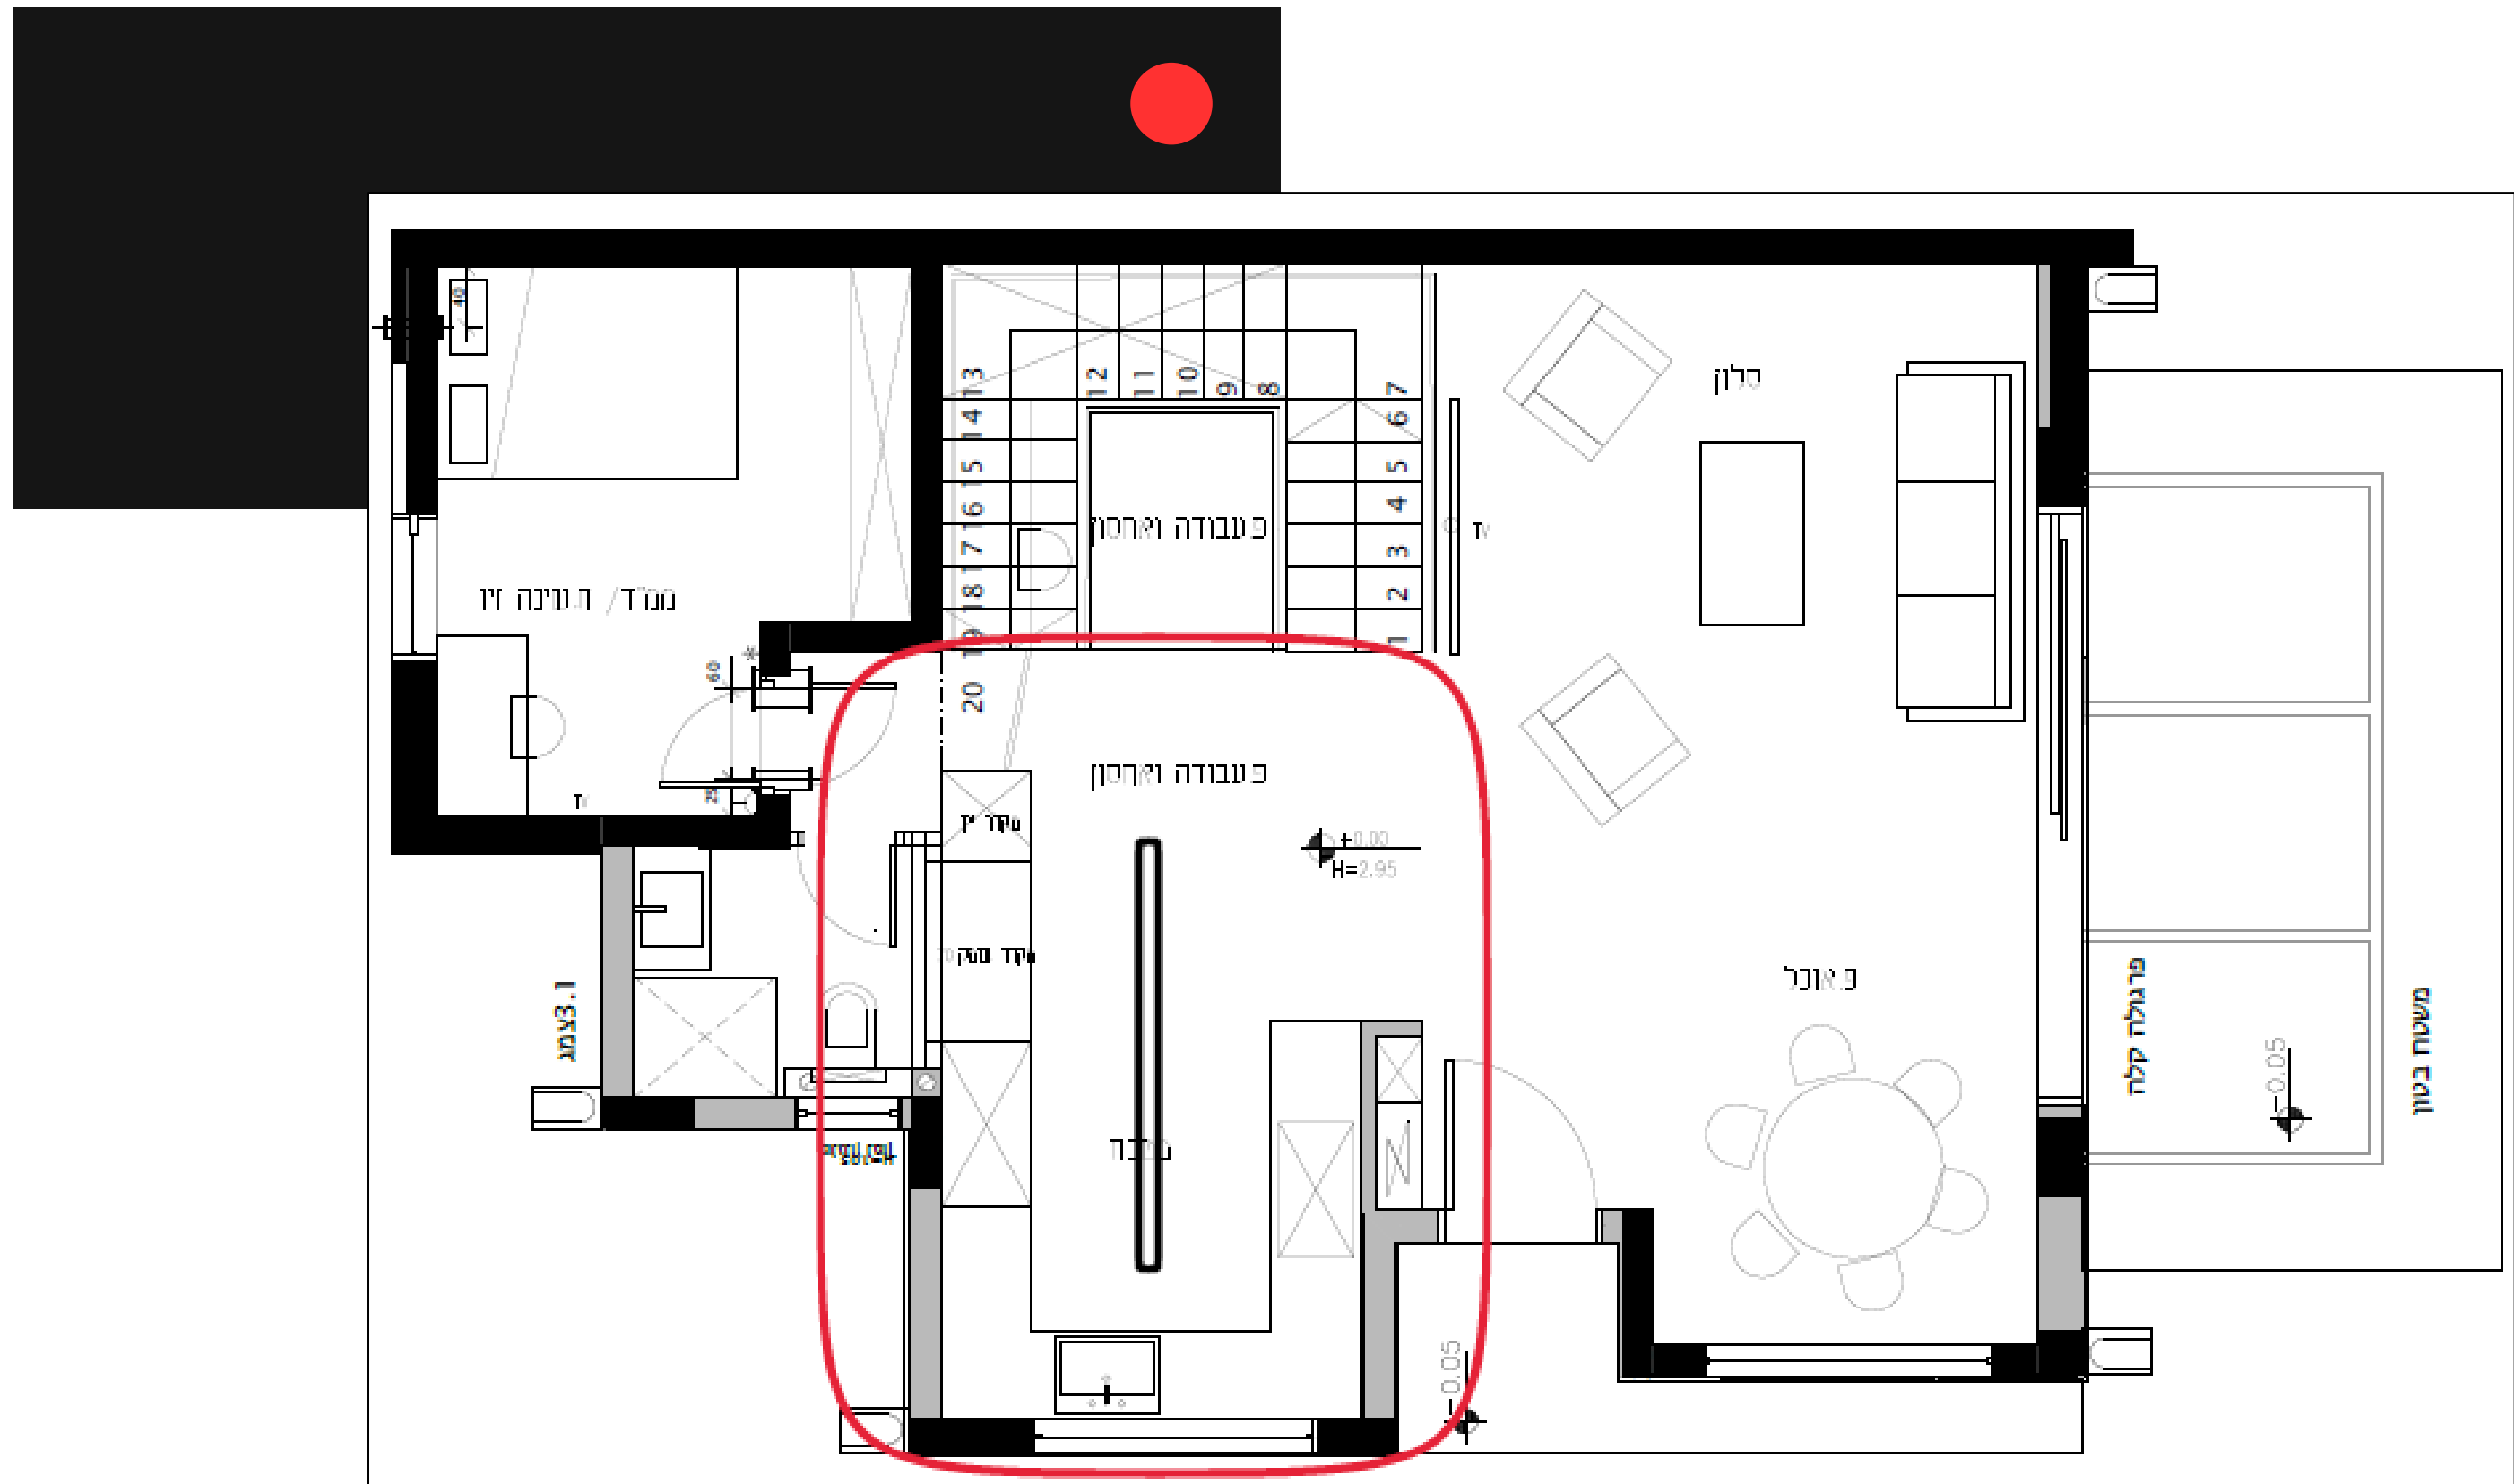

lighting studio

planlight

מצגת אפיון טכני

פתרונות ליניאריים שונים

מערכות תאורה משולבות

מערכות תאורה משולבות

פרופילי תאורה

פסי צבירה וספוטים

230*160*120

66*60*H=101

הארת חללים בקומפוזיציות שונות בחללים שונים

שקועי תקרה

Santi

Polar Trim

צילינדרים צמודי תקרה

LTK 12W
Also
OUTDOOR

BELENI-OA
12W

LUL
קוטר-158 מ"מ, גובה-58 מ"מ 25W
קוטר-158 מ"מ, גובה-58 מ"מ 18W

LTK DARK
12W

פתרונות הארה כללית

פתרונות להארה כללית

לגופים קטרים שונים
ועוצמות שונות

שילוב של מגוון גופים

planlight