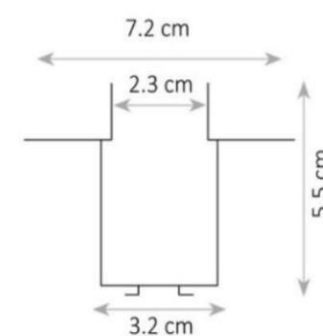

מערכות תאורה משולבות