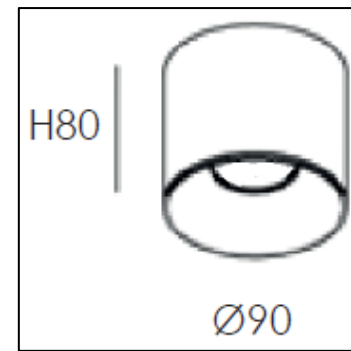

230*160*120

66*60*H=101

הארת חללים בקומפוזיציות שונות בחללים שונים

שקועי תקרה

Santi

Polar Trim

צילינדרים צמודי תקרה

LTK 12W
Also
OUTDOOR

BELENI-OA
12W

LUL
קוטר-158 מ"מ, גובה-58 מ"מ 25W
קוטר-158 מ"מ, גובה-58 מ"מ 18W

LTK DARK
12W

פתרונות הארה כללית

פתרונות להארה כללית

לגופים קטרים שונים
ועוצמות שונות

שילוב של מגוון גופים

planlight