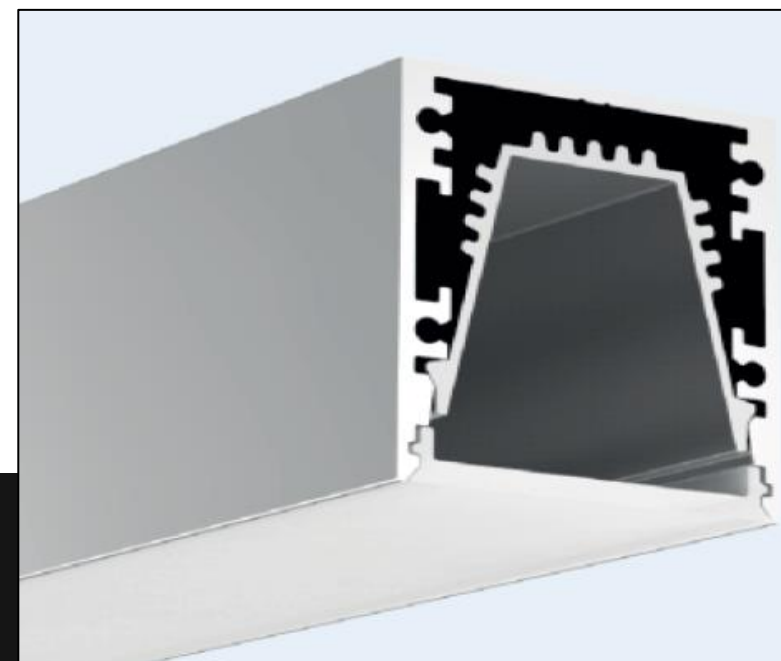

lighting studio

planlight

מצגת אפיון טכני

פתרונות ליניאריים שונים

מערכות תאורה משולבות

מערכות תאורה משולבות

פרופילי תאורה

פסי צבירה וספוטים

230*160*120

66*60*H=101

הארת חללים בקומפוזיציות שונות בחללים שונים

שקועי תקרה

Santi

Polar Trim

צילינדרים צמודי תקרה

LTK 12W
Also
OUTDOOR

BELENI-OA
12W

LUL
קוטר-158 מ"מ, גובה-58 מ"מ 25W
קוטר-158 מ"מ, גובה-58 מ"מ 18W

LTK DARK
12W

פתרונות הארה כללית

פתרונות להארה כללית

לגופים קטרים שונים
ועוצמות שונות

שילוב של מגוון גופים

planlight