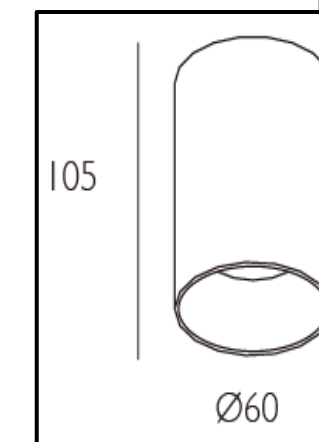

230*160*120

66*60*H=101

הארת חללים בקומפוזיציות שונות בחללים שונים

שקועי תקרה

Santi

Polar Trim

צילינדרים צמודי תקרה

LTK 12W
Also
OUTDOOR

BELENI-OA
12W

LUL
קוטר-158 מ"מ, גובה-58 מ"מ 25W
קוטר-158 מ"מ, גובה-58 מ"מ 18W

LTK DARK
12W

פתרונות הארה כללית

פתרונות להארה כללית

לגופים קטרים שונים
ועוצמות שונות

שילוב של מגוון גופים

planlight