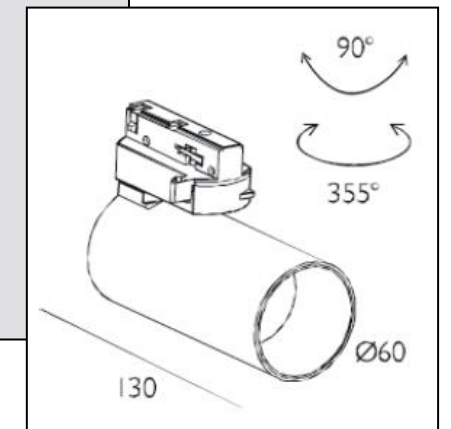

230*160*120

66*60*H=101

הארת חללים בקומפוזיציות שונות בחללים שונים

שקועי תקרה

Santi

Polar Trim

צילינדרים צמודי תקרה

LTK 12W
Also
OUTDOOR

BELENI-OA
12W

LUL
קוטר-158 מ"מ, גובה-58 מ"מ 25W
קוטר-158 מ"מ, גובה-58 מ"מ 18W

LTK DARK
12W

פתרונות הארה כללית

פתרונות להארה כללית

לגופים קטרים שונים
ועוצמות שונות

שילוב של מגוון גופים

planlight