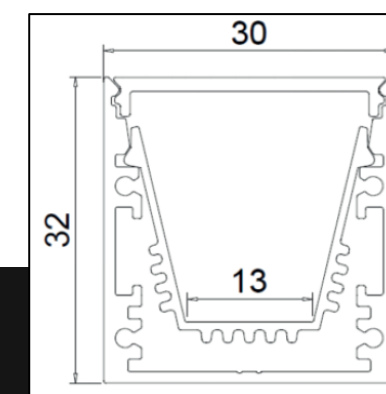

פרופילי תאורה