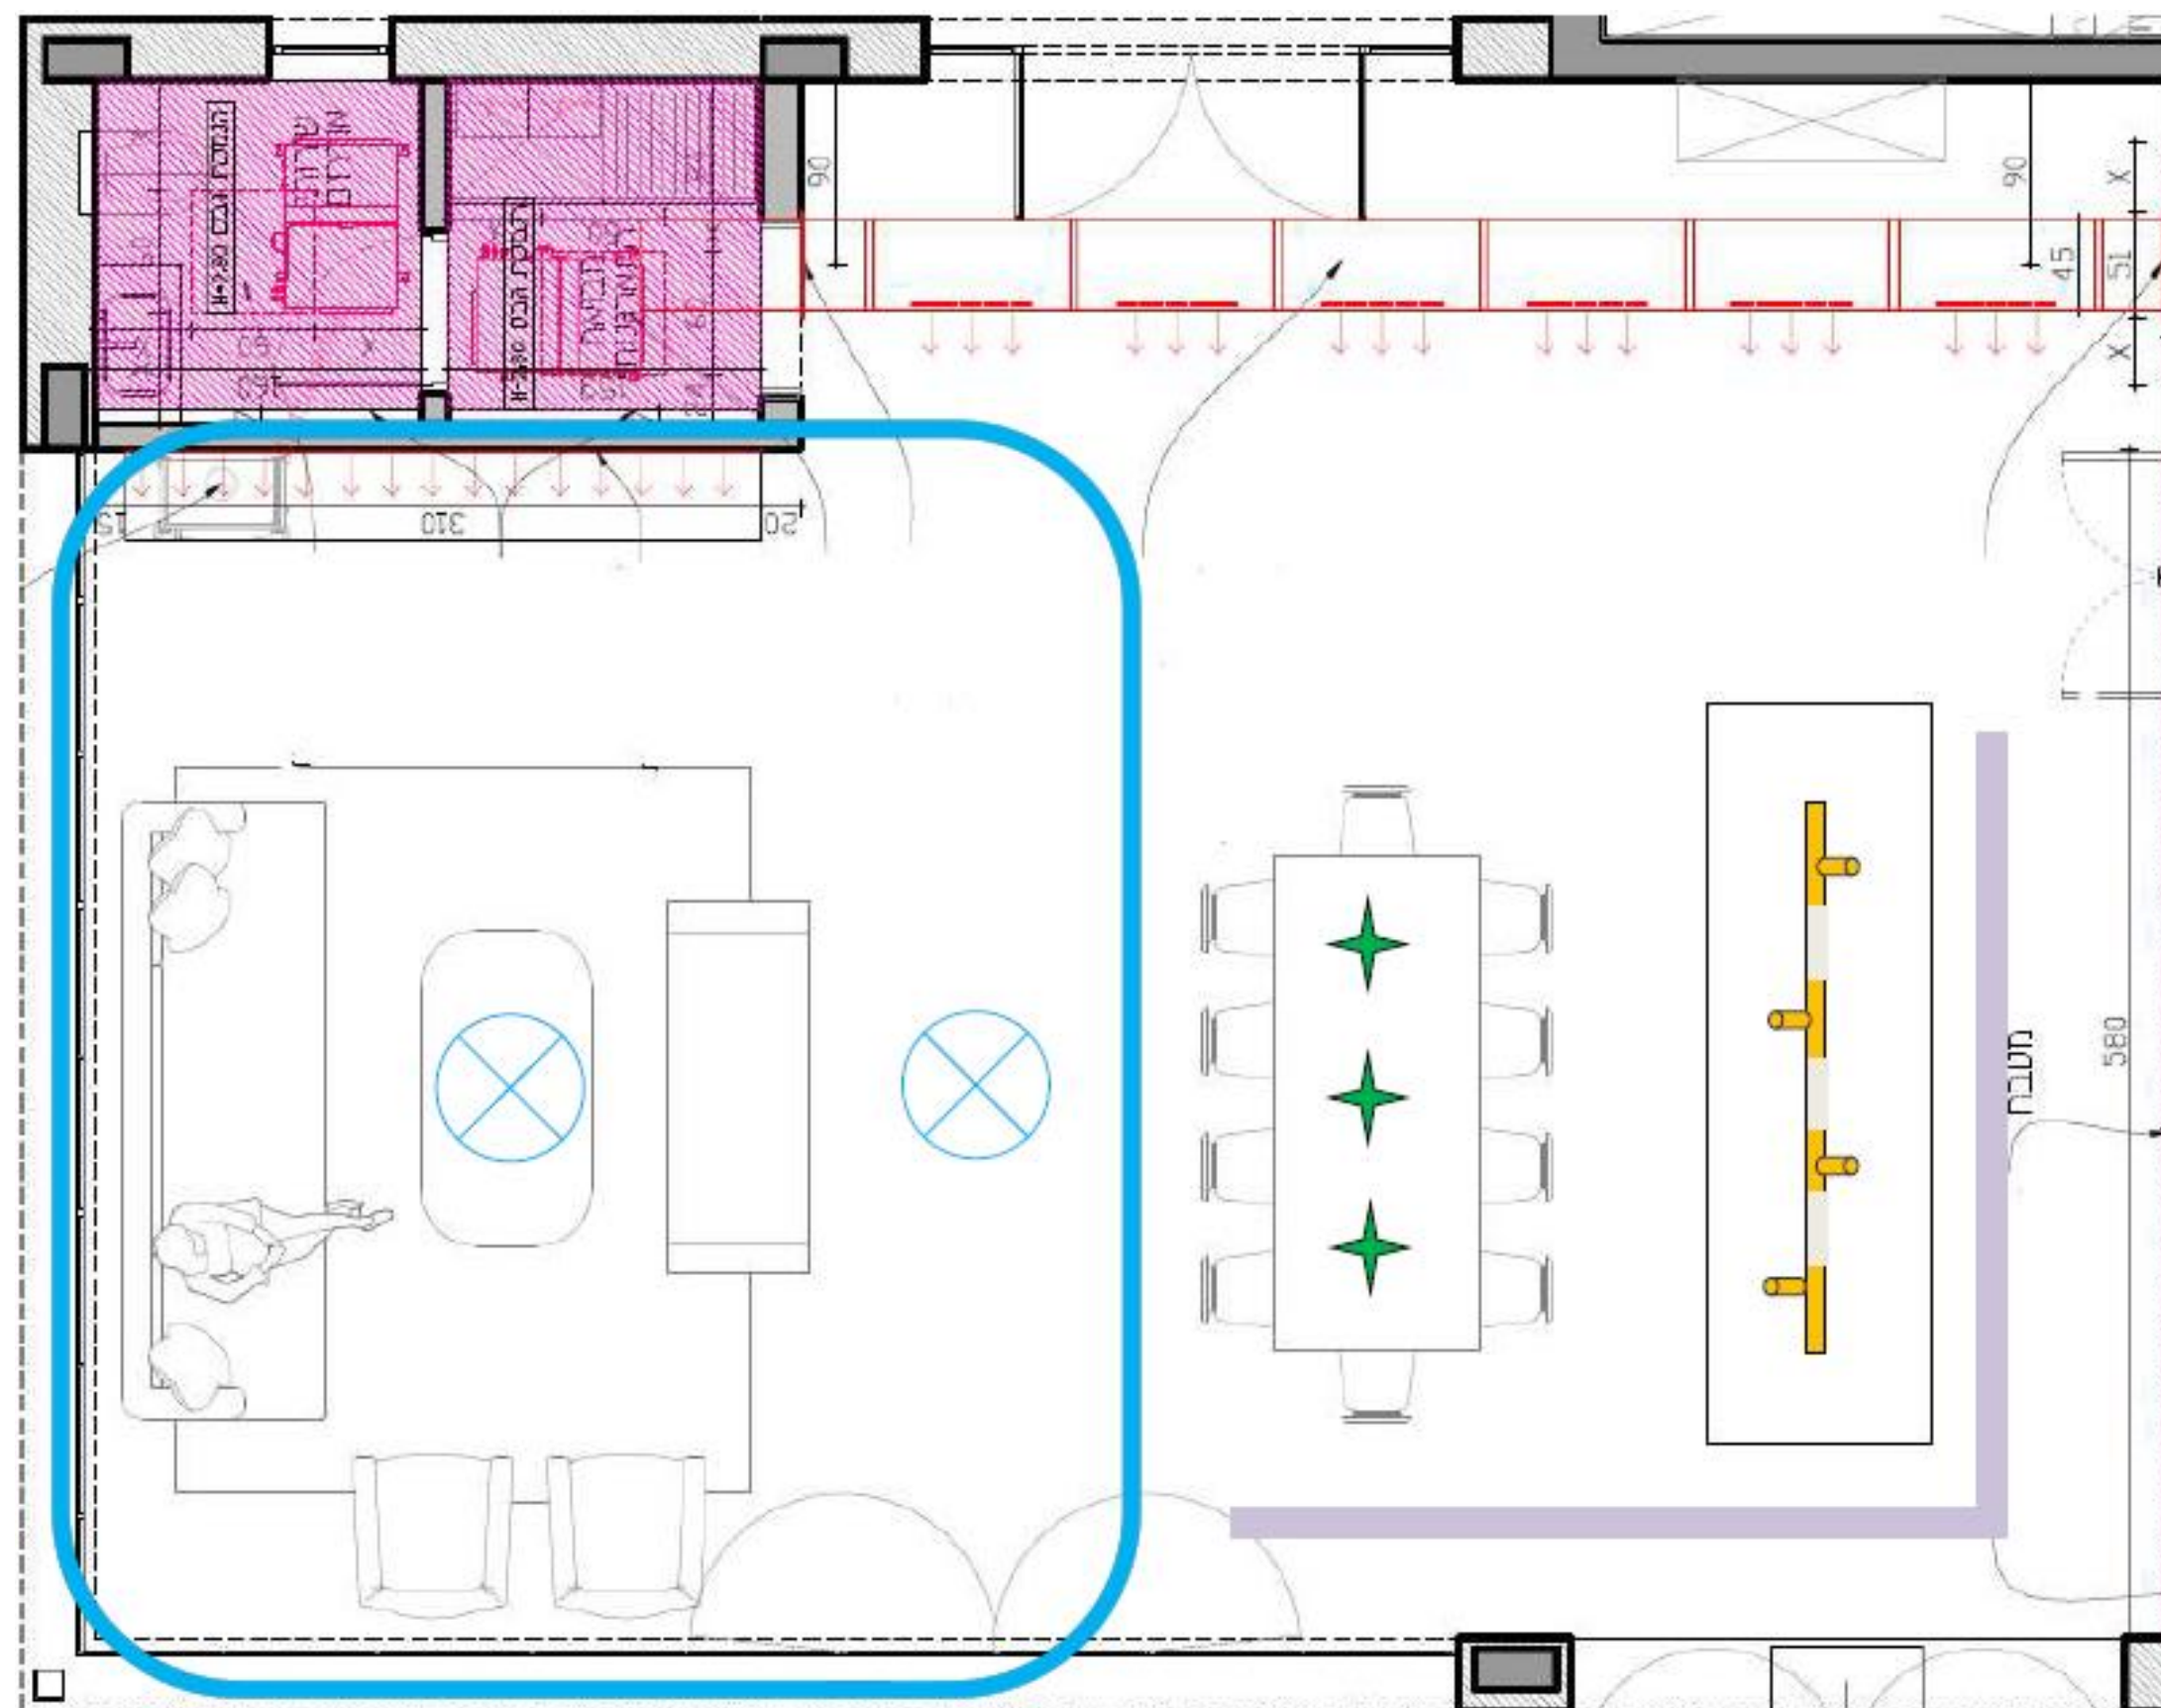

230*160*120

66*60*H=101

הארת חללים בקומפוזיציות שונות בחללים שונים

שקועי תקרה

Santi

Polar Trim

צילינדרים צמודי תקרה

LTK 12W
Also
OUTDOOR

BELENI-OA
12W

LUL
קוטר-158 מ"מ, גובה-58 מ"מ 25W
קוטר-158 מ"מ, גובה-58 מ"מ 18W

LTK DARK
12W

פתרונות הארה כללית

פתרונות להארה כללית

לגופים קטרים שונים
ועוצמות שונות

שילוב של מגוון גופים

planlight