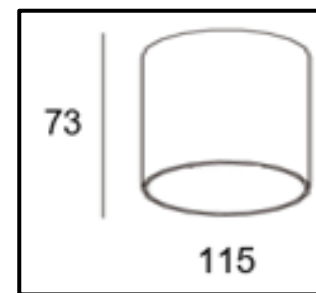

230*160*120

66*60*H=101

הארת חללים בקומפוזיציות שונות בחללים שונים

שקועי תקרה

Santi

Polar Trim

צילינדרים צמודי תקרה

LTK 12W
Also
OUTDOOR

BELENI-OA
12W

LUL
קוטר-158 מ"מ, גובה-58 מ"מ 25W
קוטר-158 מ"מ, גובה-58 מ"מ 18W

LTK DARK
12W

פתרונות הארה כללית

פתרונות להארה כללית

לגופים קטרים שונים
ועוצמות שונות

שילוב של מגוון גופים

planlight